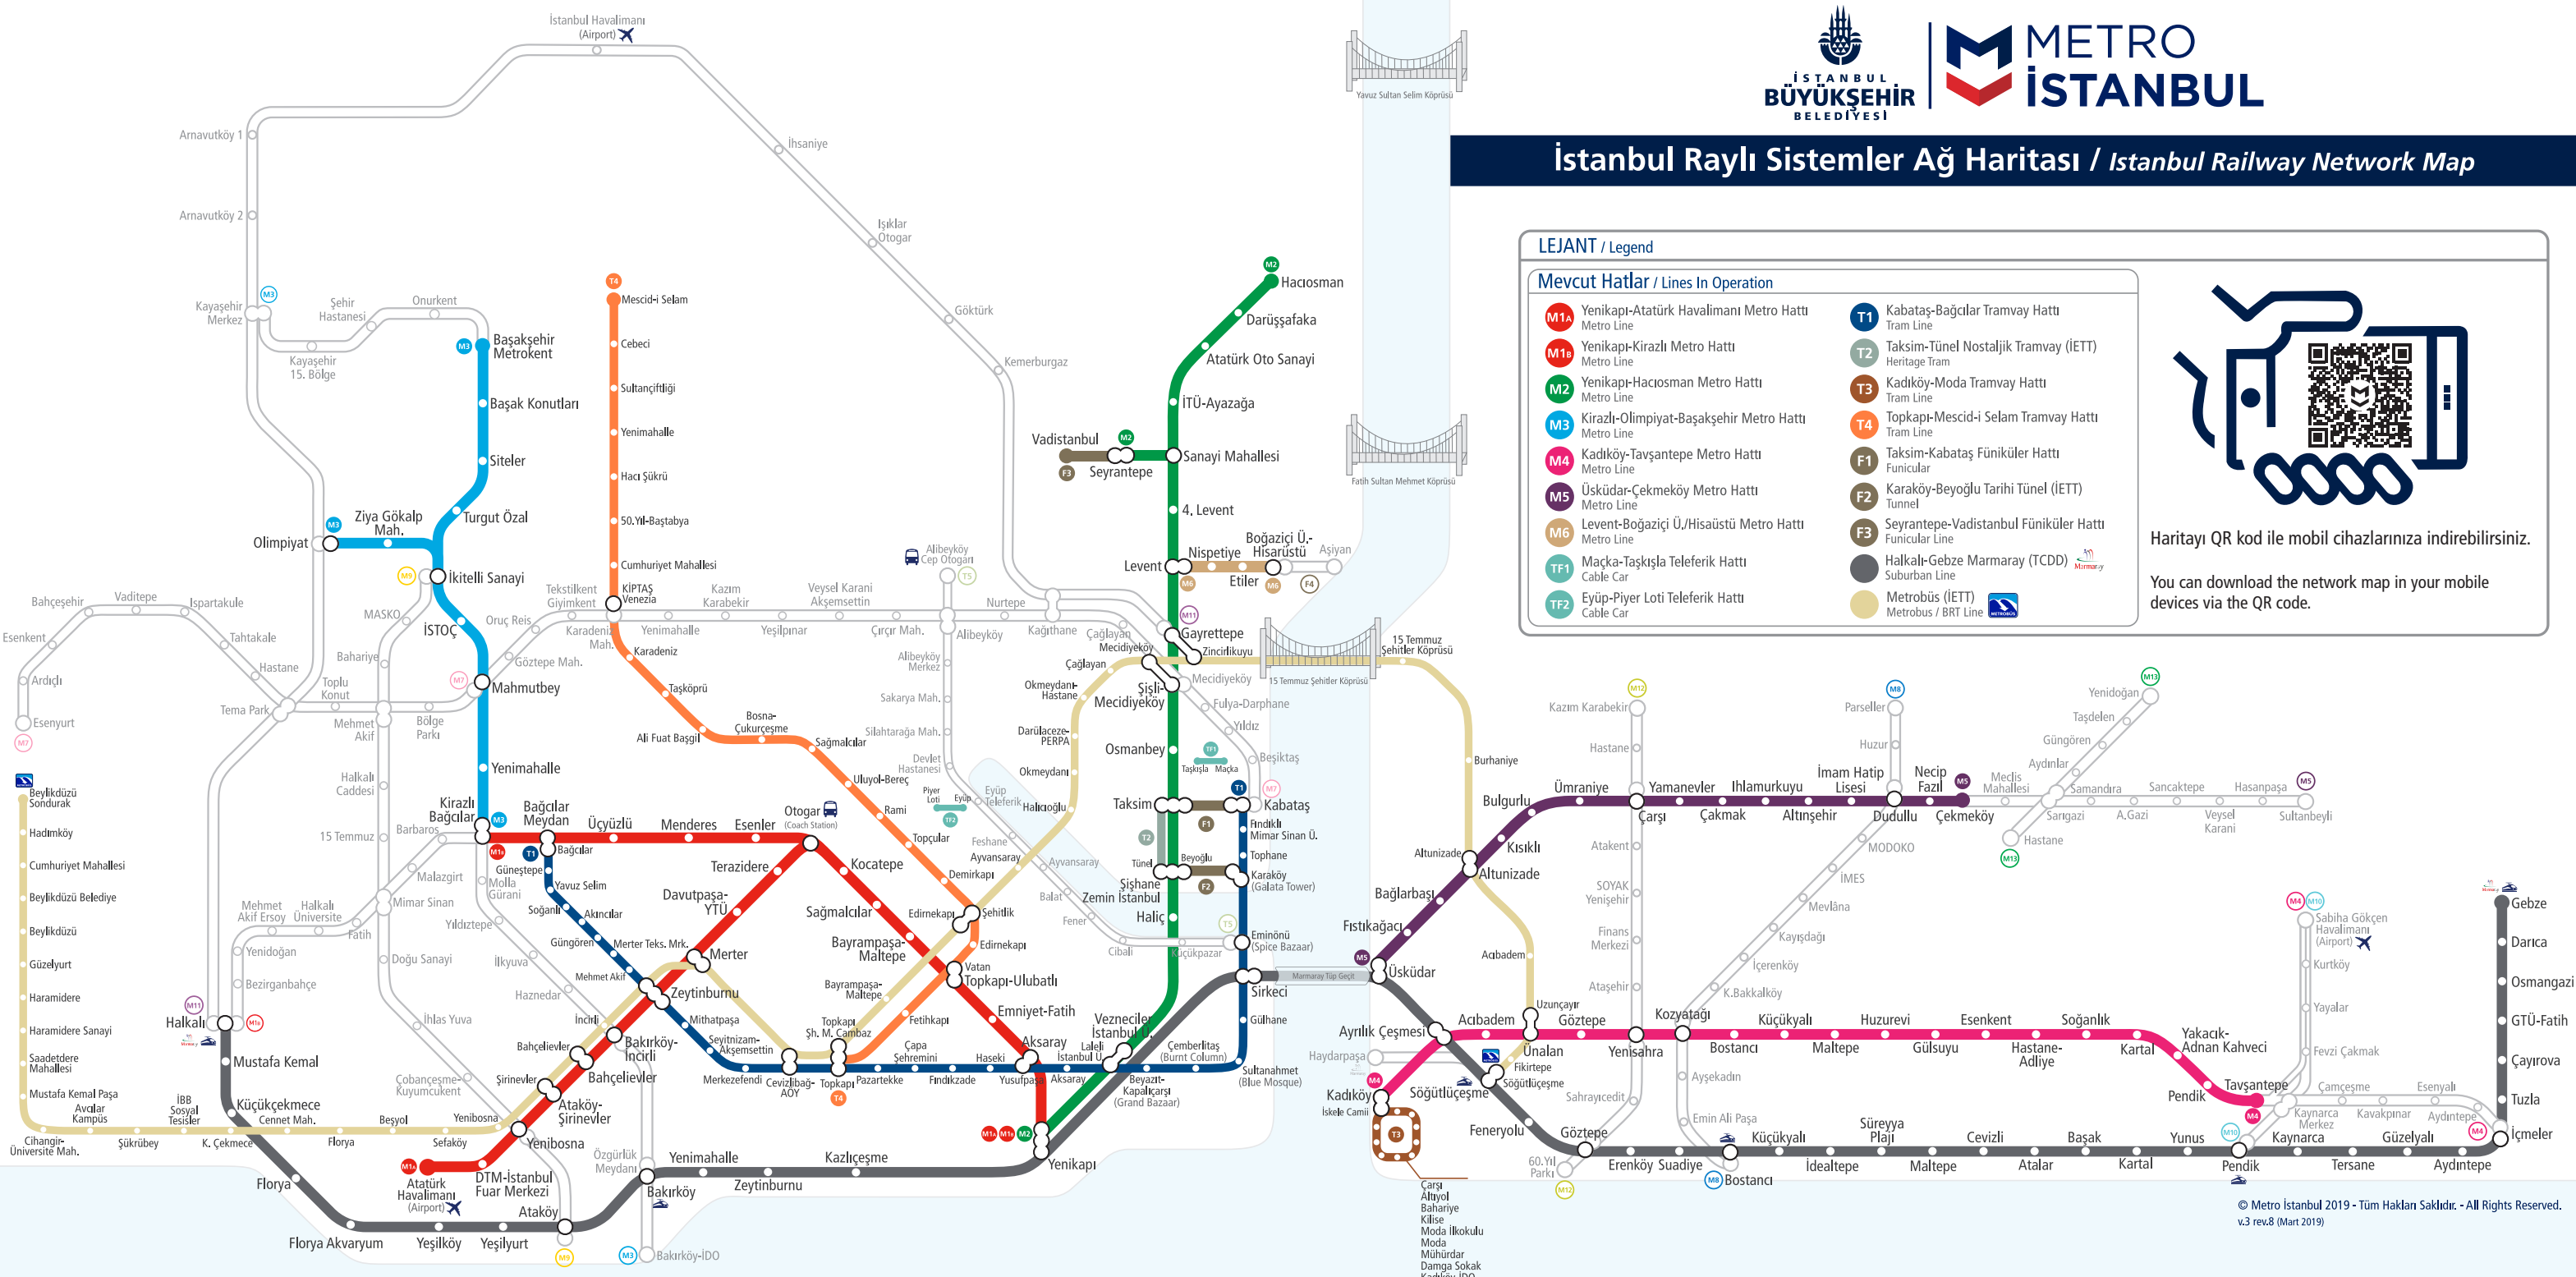

Yapımı Devam Eden Hatlar / Lines under construction

M1B Kirazlı Bağcılar-Halkalı Uzatması Metro Line Extension	M8 Bostancı-Dudullu Metro Hattı Metro Line	M13 Yenidoğan-Hastane Metro Hattı Metro Line
M3 Bakırköy İDO ve Kayaşehir Uzatmaları Metro Line Extensions	M9 İkitelli Sanayi-Ataköy Metro Hattı Metro Line	F4 Hisarüstü-Aşıyan Füniküler Hattı Funicular Line
M4 Taşkentepe-SGH ve Tuzla Uzatmaları Metro Line Extensions	M10 Pendik-SGH Metro Hattı Metro Line	T5 Eminönü-Alibeyköy Tramvay Hattı Tram Line
M5 Çekmeköy-Sultanbeyli Uzatması Metro Line Extension	M11 Gayrettepe-İstanbul Hvl.-Halkalı Metro Hattı Metro Line	
M7 Kabataş-Mahmutbey-Esenyurt Metro Hattı Metro Line	M12 Göztepe-Ürniye Metro Hattı Metro Line	

İşaretler / Signs

- İstasyon-Durak / Station-Stop
- Hat Başı-Sonu / Terminus
- ○ ○ ○ ○ Aktarma İşaretleri / Transfer Signs
- ✈ Havalimanı / Airport
- 🚌 Otogar / Coach Station
- 🚄 YHT-Hızlı Tren Garı High Speed Rail Transfer Station
- 🌉 Boğaz Köprüleri Bosphorus Bridges
- 🚇 Marmaray Tüp Geçit Marmaray Undersea Tunnel

İletişim / Contact

Sayın Yolcularımız, raylı sistemler cep haritasını istasyon görevlilerinden temin edebilirsiniz.
Dear Passengers, you can obtain the network map from the station staff.

Sefer saatlerini Cep Haritalarından ya da istasyon bilgilendirme panolarından öğrenebilirsiniz.
You can get information about timetables through the pocket maps or the information boards located in the stations.

ALO 153 **SMS 1530**

[/metroistanbul_](#) [/metroistanbulas](#)

[/metroistanbul_](#) [0552 153 00 34](#)

[/metroistanbul](#) [www.metro.istanbul](#)