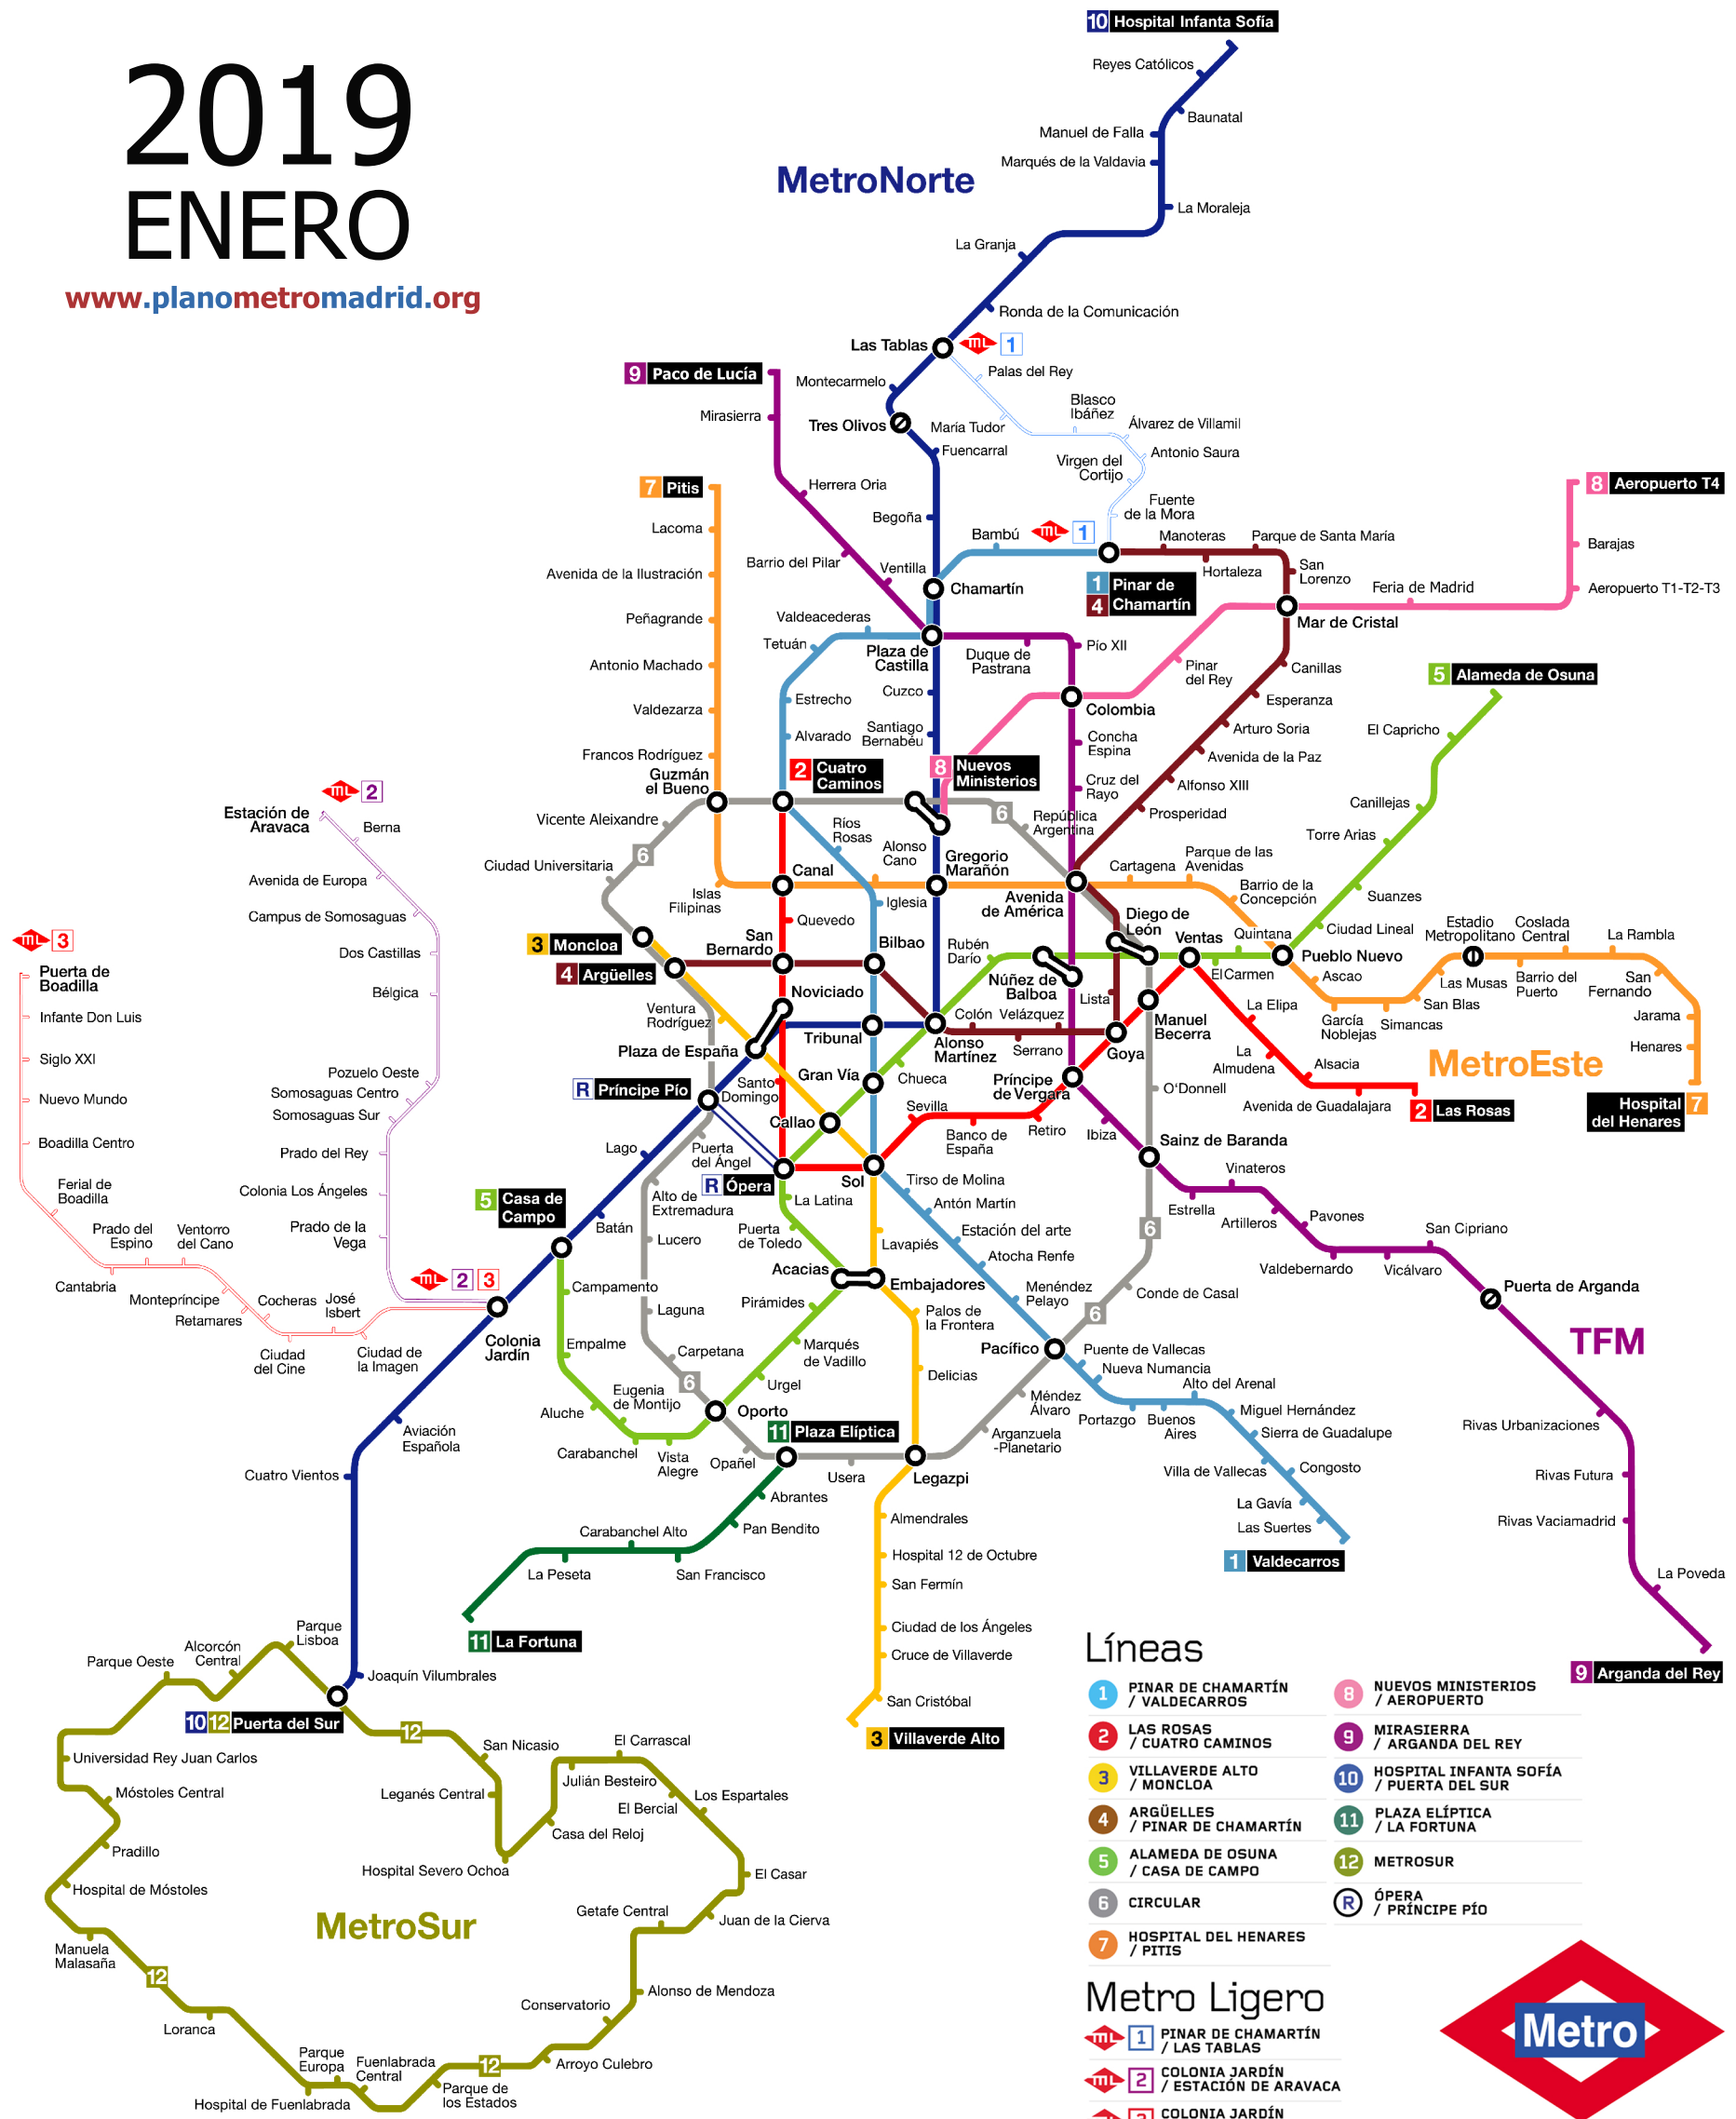

2019 ENERO

www.planometromadrid.org

Líneas

- 1 PINAR DE CHAMARTÍN / VALDECARROS
- 2 LAS ROSAS / CUATRO CAMINOS
- 3 VILLAVERDE ALTO / MONCLOA
- 4 ARGÜELLES / PINAR DE CHAMARTÍN
- 5 ALAMEDA DE OSUNA / CASA DE CAMPO
- 6 CIRCULAR
- 7 HOSPITAL DEL HENARES / PITIS
- 8 NUEVOS MINISTERIOS / AEROPUERTO
- 9 MIRASIERRA / ARGANDA DEL REY
- 10 HOSPITAL INFANTA SOFÍA / PUERTA DEL SUR
- 11 PLAZA ELÍPTICA / LA FORTUNA
- 12 METROSUR

Metro Ligero

- 1 PINAR DE CHAMARTÍN / LAS TABLAS
- 2 COLONIA JARDÍN / ESTACIÓN DE ARAVACA
- 3 COLONIA JARDÍN / PUERTA DE BOADILLA